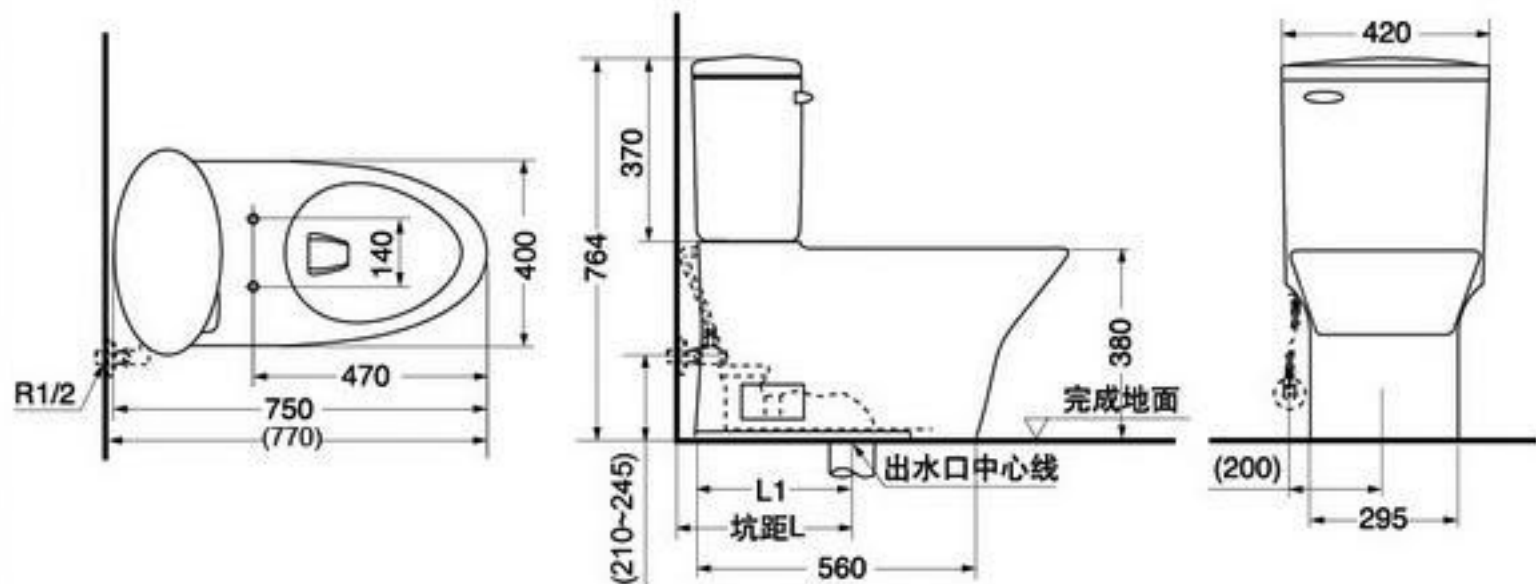

CW804RBT305/SWN804RB

CW804RBT400/SWN804RB

分体坐便器 (太平洋系列)

L=305mm, L1=285mm (CW804RBT305/SWN804RB)

L=400mm, L1=380mm (CW804RBT400/SWN804RB)

() 建议安装尺寸

* TOTO 公司保留对其产品规格和尺寸更改的权利。届时，恕不另行通知。