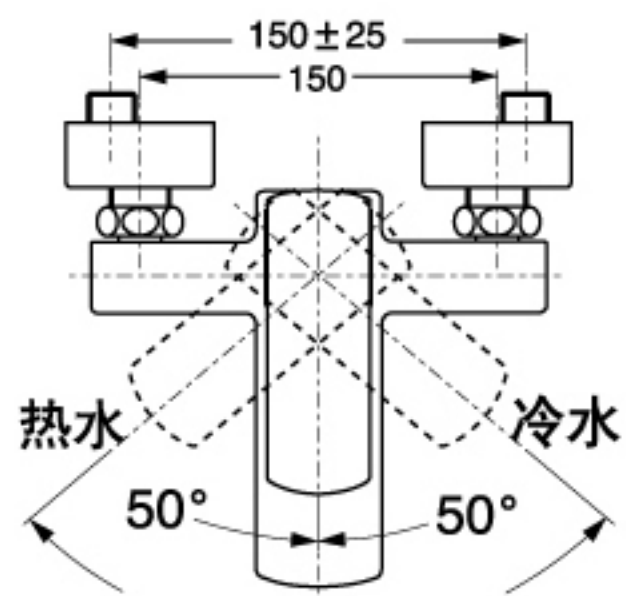

DM316CF

TOTO