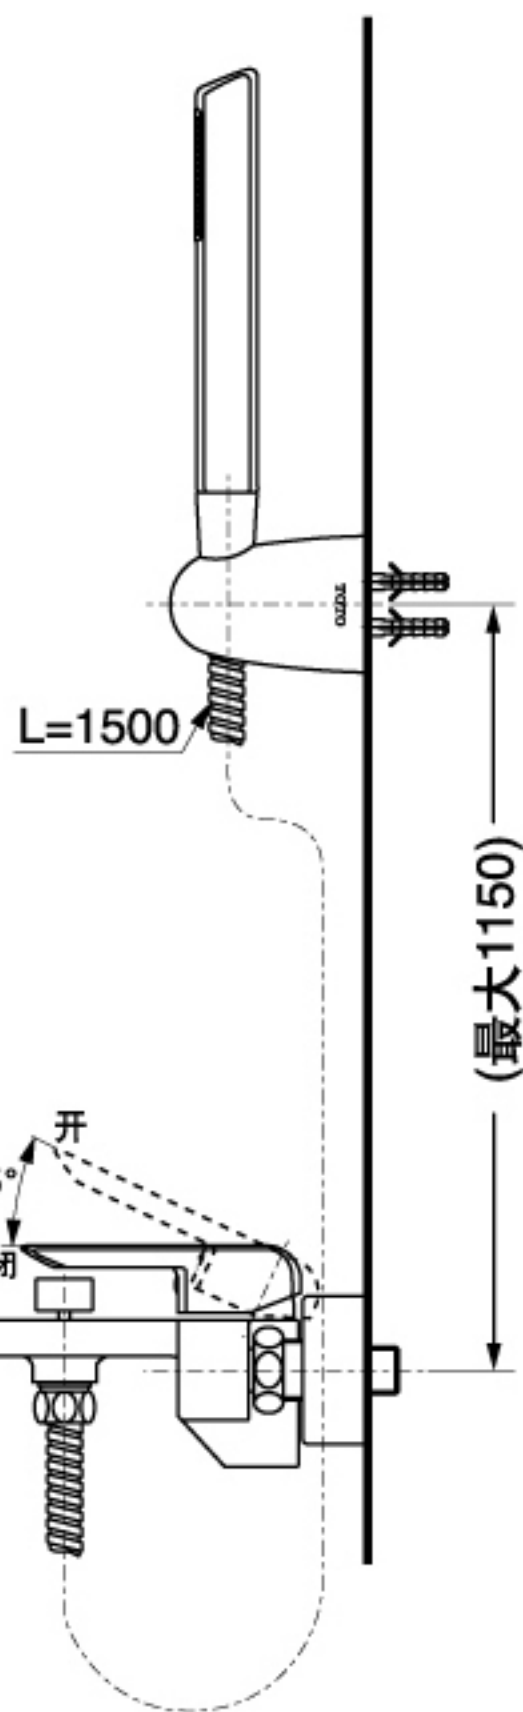

DM316CF

TOTO