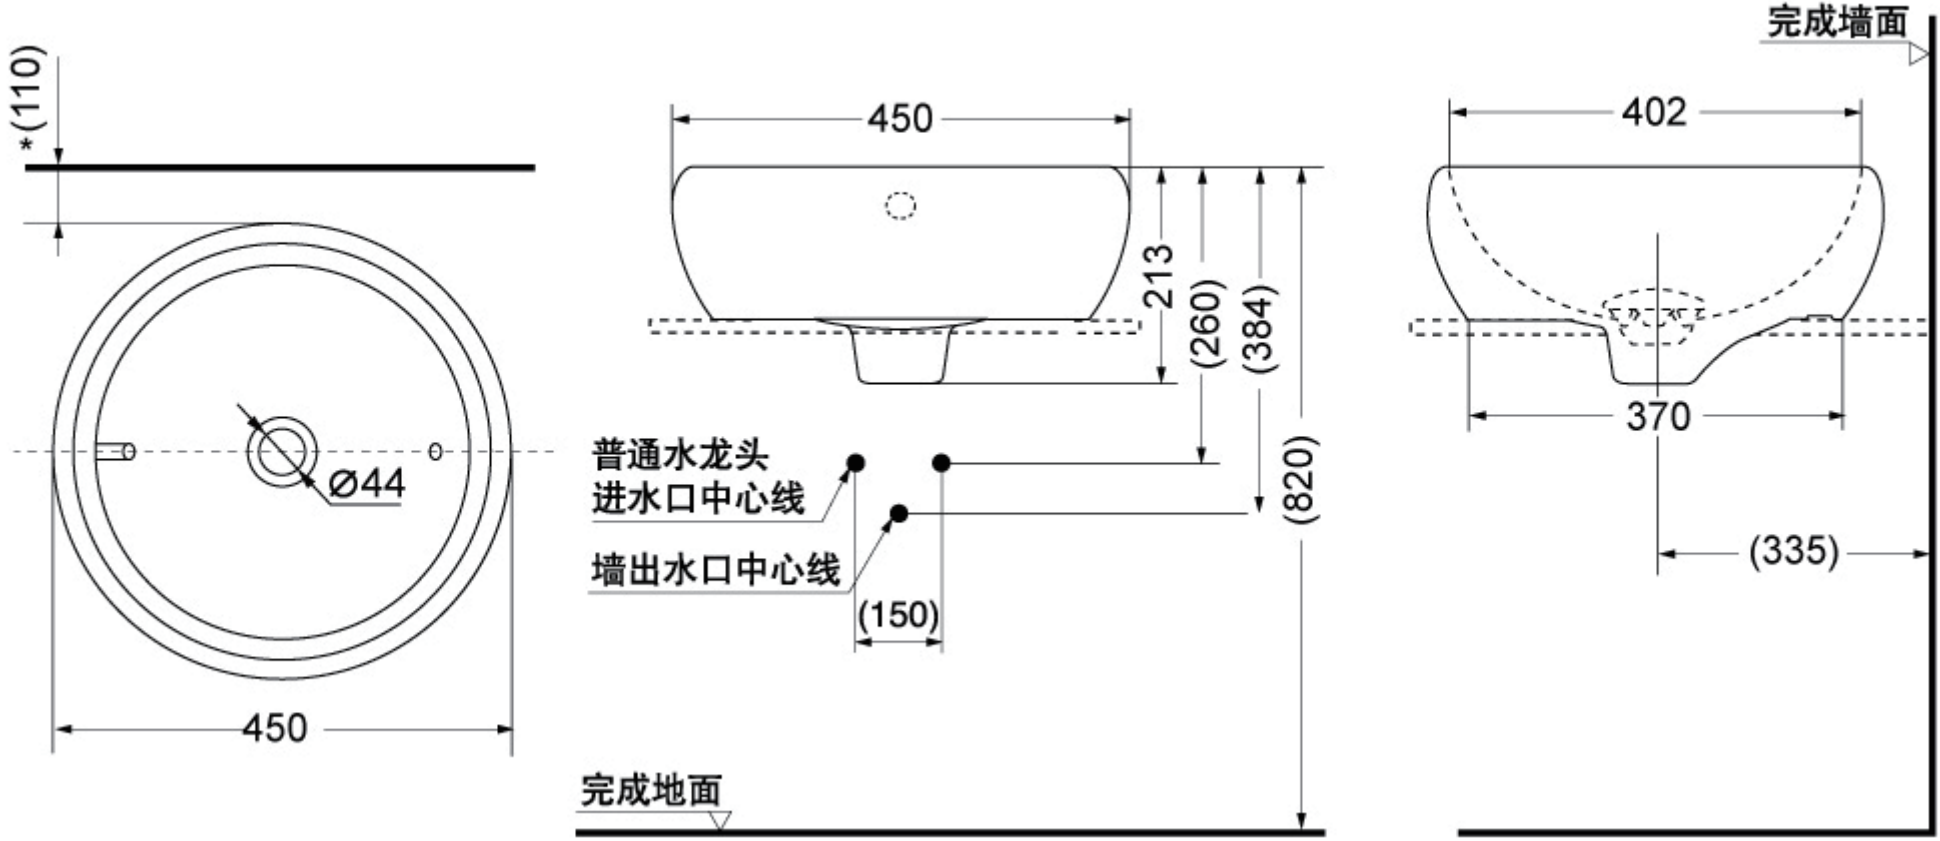

LW366B

TOTO