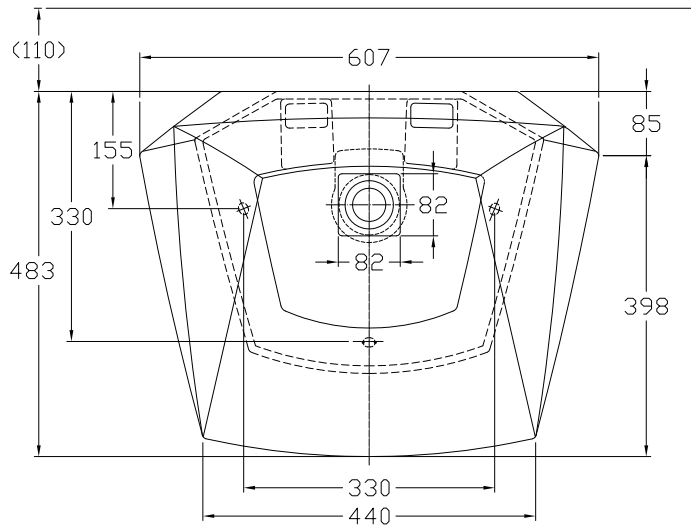

品 番	品 名	
LW681B	洗面器	1
DL334-1VC1	水龍頭	1
TW002L	排水P管+止水栓	1
TWP08	安裝固定配件	1
TLP03	裝飾蓋	1

施工板尺寸圖

註：( )內之尺寸，依安裝水龍頭的不同而隨之不同。  
(如需安裝TOTO埋壁式水龍頭建議預留70mm)

<b>TOTO</b>		單位 <i>M/M</i>	比例 1:10	名稱
製圖 <i>Rankin</i>	檢圖 <i>Huang</i>	審核 <i>Oka</i>	日期 '2008,04,24	檯面式洗面器
備註 BTC/TDC		修改日期	圖紙 A4	品番 LW681B/DL334-1VC1