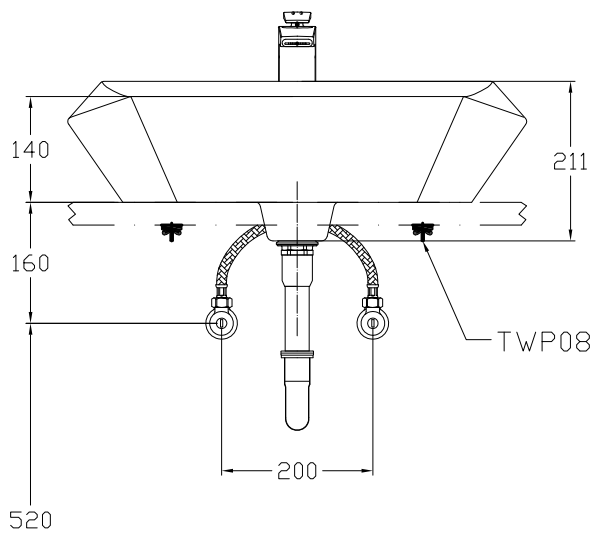

品 番	品 名	
LW681B	洗面器	1
DL334-1VC1	水龍頭	1
TW002L	排水P管+止水栓	1
TWP08	安裝固定配件	1
TLP03	裝飾蓋	1

施工板尺寸圖

註：( )內之尺寸，依安裝水龍頭的不同而隨之不同。  
(如需安裝TOTO埋壁式水龍頭建議預留70mm)

<b>TOTO</b>		單位 <i>M/M</i>	比例 1:10	名稱
製圖 <i>Rankin</i>	檢圖 <i>Huang</i>	審核 <i>Oka</i>	日期 '2008,04,24	檯面式洗面器
備註 BTC/TDC		修改日期	圖紙 A4	品番 LW681B/DL334-1VC1