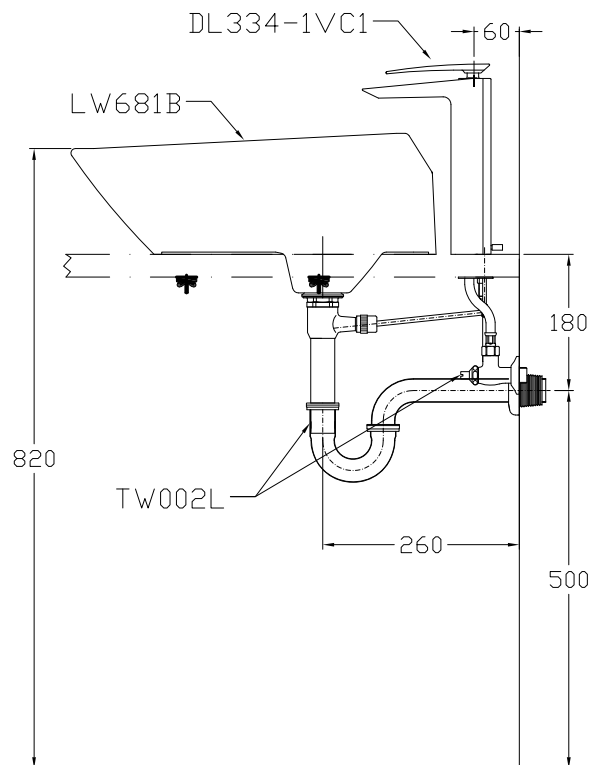

品 番	品 名	
LW681B	洗面器	1
DL334-1VC1	水龍頭	1
TW002L	排水P管+止水栓	1
TWP08	安裝固定配件	1
TLP03	裝飾蓋	1

施工板尺寸圖

註：( )內之尺寸，依安裝水龍頭的不同而隨之不同。  
(如需安裝TOTO埋壁式水龍頭建議預留70mm)

<b>TOTO</b>		單位 <i>M/M</i>	比例 1:10	名稱
製圖 <i>Rankin</i>	檢圖 <i>Huang</i>	審核 <i>Oka</i>	日期 '2008,04,24	檯面式洗面器
備註 BTC/TDC		修改日期	圖紙 A4	品番 LW681B/DL334-1VC1