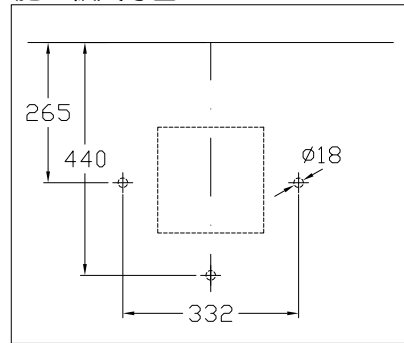

品 番	品 名	
LW681B	洗面器	1
DL334-1VC1	水龍頭	1
TW002L	排水P管+止水栓	1
TWP08	安裝固定配件	1
TLP03	裝飾蓋	1

施工板尺寸圖

註：( )內之尺寸，依安裝水龍頭的不同而隨之不同。  
(如需安裝TOTO埋壁式水龍頭建議預留70mm)

<b>TOTO</b>		單位 <i>M/M</i>	比例 1:10	名稱
製圖 <i>Rankin</i>	檢圖 <i>Huang</i>	審核 <i>Oka</i>	日期 '2008,04,24	檯面式洗面器
備註 BTC/TDC		修改日期	圖紙 A4	品番 LW681B/DL334-1VC1