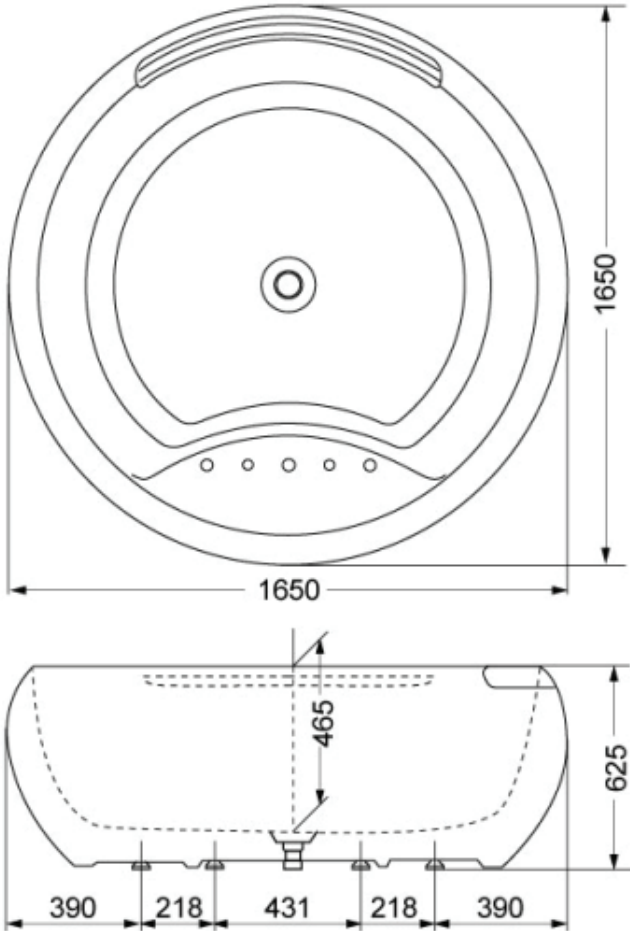

PJY1604HPW

( ) 建议安装尺寸