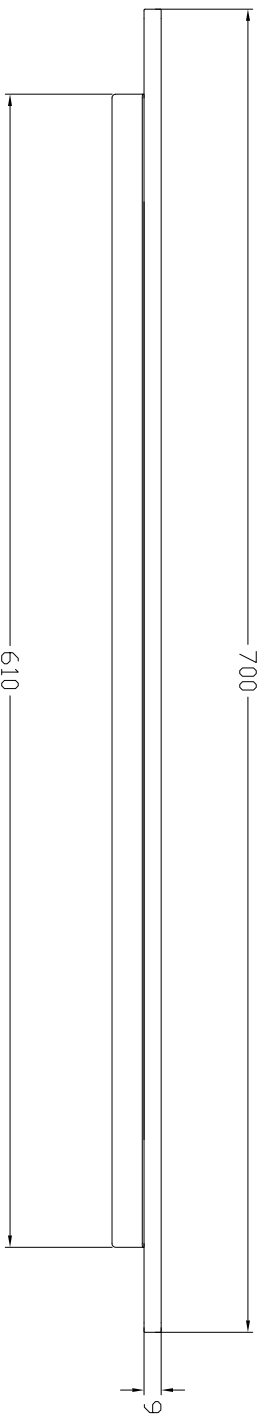

△ 壁面完成面

<p>TOTO</p> <p>製圖 <i>Rankin</i> 檢圖</p> <p>備註 日本製</p>		單位	比例	<p>名稱</p> <p>毛竹架(長)</p> <p>品番 YT87S7</p>
		<i>M/M</i>	1:4	
<p>修改日期</p>		<p>審核</p>	<p>日期</p> <p>'2007,10,05</p>	<p>圖紙</p> <p>A4</p>