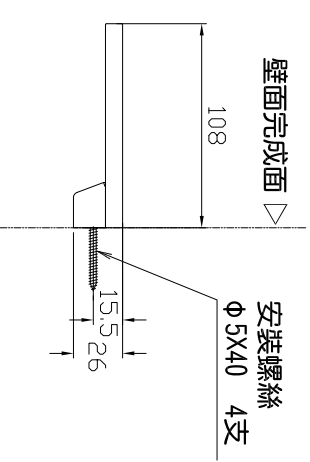

△ 壁面完成面

<p>TOTO</p> <p>製圖 <i>Rankin</i> 檢圖</p> <p>備註 日本製</p>		單位	比例	<p>名稱</p> <p>毛竹架(長)</p> <p>品番 YT87S7</p>
		<i>M/M</i>	1:4	
<p>修改日期</p>		<p>審核</p>	<p>日期</p> <p>'2007,10,05</p>	<p>圖紙</p> <p>A4</p>